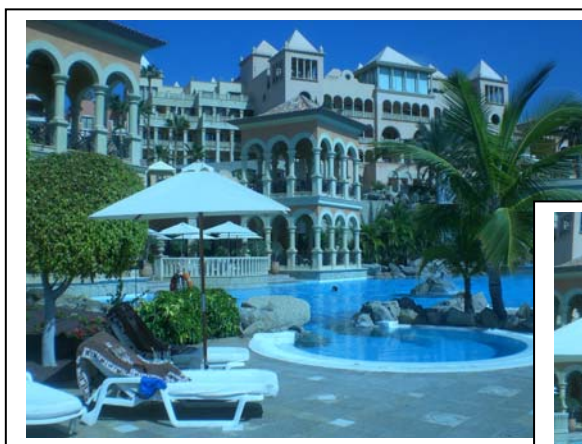

MIRADOR DEL DUQUE – IBEROSTAR

Piscina grande: 1200 m³
Piscina pequeña: 250 m³
Piscina niño. 20 m³